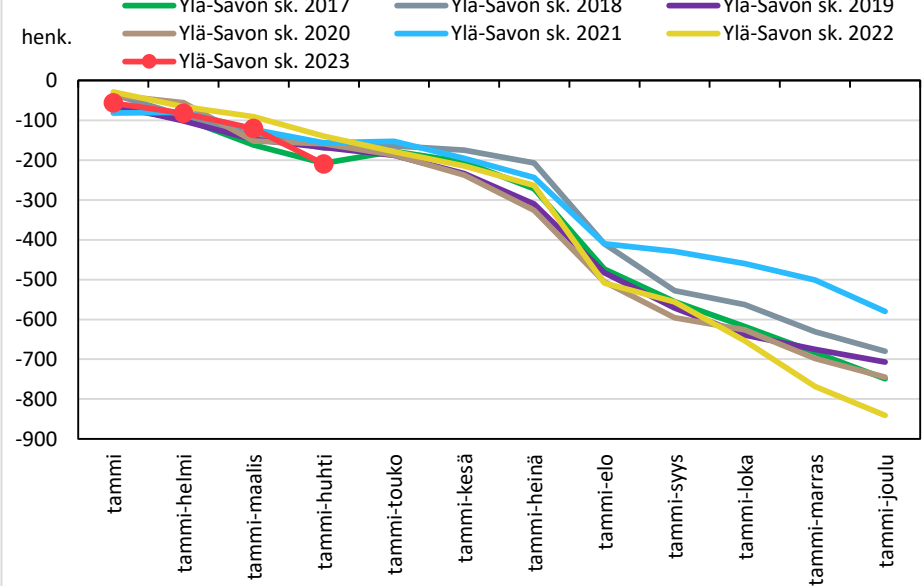

Väestönmuutosten kumulatiivinen kehitys Kiuruvedellä kuukausittain v. 2017–2023

Väestönmuutosten kumulatiivinen kehitys Keiteleellä kuukausittain v. 2017–2023

Väestönmuutosten kumulatiivinen kehitys Lapinlahdella kuukausittain v. 2017–2023

Väestönmuutosten kumulatiivinen kehitys Pielavedellä kuukausittain v. 2017–2023

Väestönmuutosten kumulatiivinen kehitys Sonkajärvellä kuukausittain v. 2017–2023

Väestönmuutosten kumulatiivinen kehitys Vieremällä kuukausittain v. 2017–2023

Väestönmuutosten kumulatiivinen kehitys Ylä-Savon seutukunnassa kuukausittain v. 2017–2023

SISÄ-SAVON SEUTUKUNTA JA KUNNAT

Väestömuutosten kumulatiivinen kehitys Sisä-Savon seutukunnassa kuukausittain v. 2017–2023