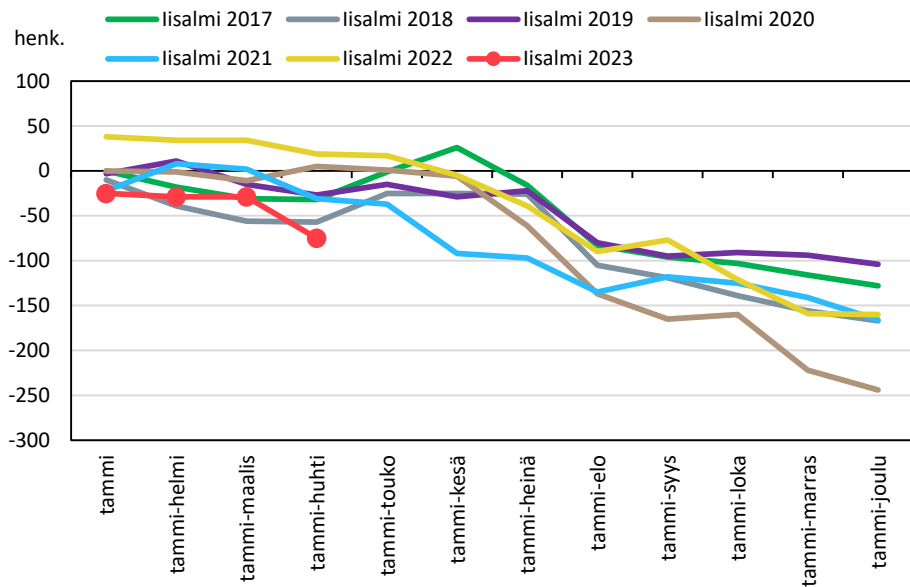

Väestömuutosten kumulatiivinen kehitys Pohjois-Savon maakunnassa kuukausittain v. 2017–2023

KUOPION SEUTUKUNTA JA KUNNAT

YLÄ-SAVON SEUTUKUNTA JA KUNNAT

Väestönmuutosten kumulatiivinen kehitys Iisalmessa kuukausittain v. 2017–2023

Väestönmuutosten kumulatiivinen kehitys Kiuruvedellä kuukausittain v. 2017–2023

Väestönmuutosten kumulatiivinen kehitys Keiteleellä kuukausittain v. 2017–2023

Väestönmuutosten kumulatiivinen kehitys Lapinlahdella kuukausittain v. 2017–2023

Väestönmuutosten kumulatiivinen kehitys Pielavedellä kuukausittain v. 2017–2023

Väestönmuutosten kumulatiivinen kehitys Sonkajärvellä kuukausittain v. 2017–2023

Väestönmuutosten kumulatiivinen kehitys Vieremällä kuukausittain v. 2017–2023