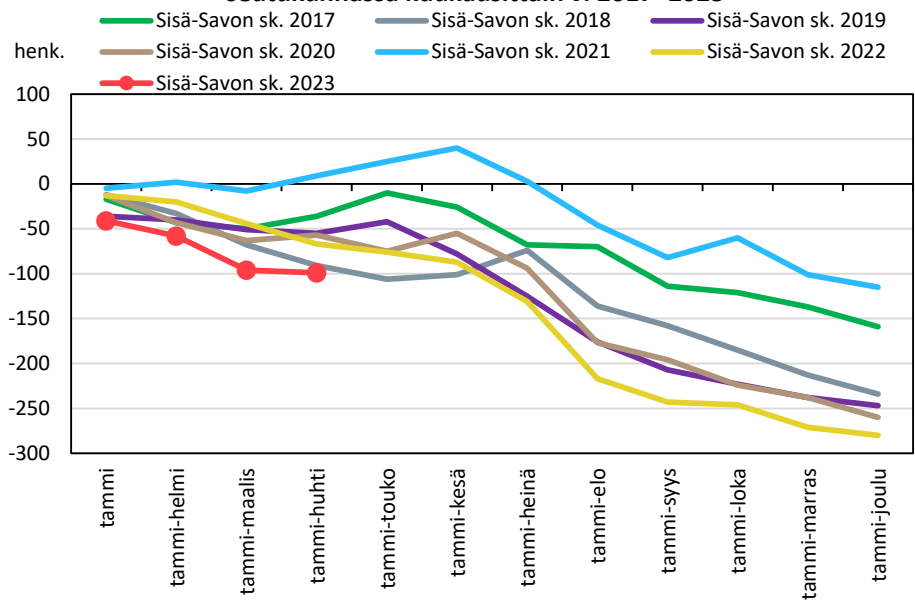

Väestönmuutosten kumulatiivinen kehitys Kiuruvedellä kuukausittain v. 2017–2023

Väestönmuutosten kumulatiivinen kehitys Keiteleellä kuukausittain v. 2017–2023

Väestönmuutosten kumulatiivinen kehitys Lapinlahdella kuukausittain v. 2017–2023

Väestönmuutosten kumulatiivinen kehitys Pielavedellä kuukausittain v. 2017–2023

Väestönmuutosten kumulatiivinen kehitys Sonkajärvellä kuukausittain v. 2017–2023

Väestönmuutosten kumulatiivinen kehitys Vieremällä kuukausittain v. 2017–2023

Väestönmuutosten kumulatiivinen kehitys Ylä-Savon seutukunnassa kuukausittain v. 2017–2023

SISÄ-SAVON SEUTUKUNTA JA KUNNAT

Väestömuutosten kumulatiivinen kehitys Sisä-Savon seutukunnassa kuukausittain v. 2017–2023