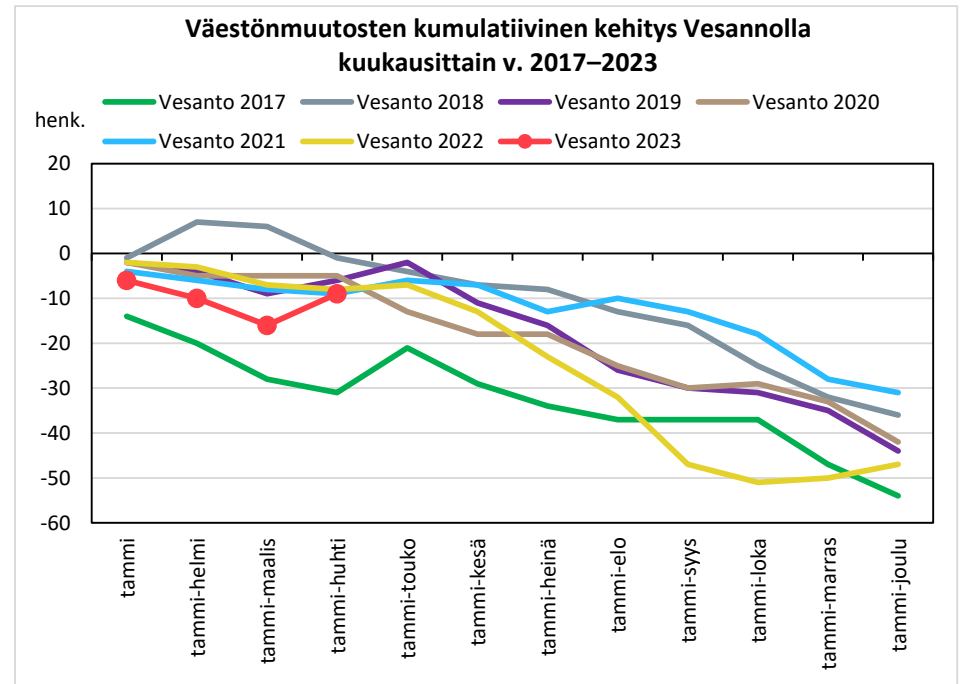

Väestömuutosten kumulatiivinen kehitys Pohjois-Savon maakunnassa kuukausittain v. 2017–2023

KUOPION SEUTUKUNTA JA KUNNAT

YLÄ-SAVON SEUTUKUNTA JA KUNNAT

Väestönmuutosten kumulatiivinen kehitys Iisalmessa kuukausittain v. 2017–2023

Väestönmuutosten kumulatiivinen kehitys Kiuruvedellä kuukausittain v. 2017–2023

Väestönmuutosten kumulatiivinen kehitys Keiteleellä kuukausittain v. 2017–2023

Väestönmuutosten kumulatiivinen kehitys Lapinlahdella kuukausittain v. 2017–2023

Väestönmuutosten kumulatiivinen kehitys Pielavedellä kuukausittain v. 2017–2023

Väestönmuutosten kumulatiivinen kehitys Sonkajärvellä kuukausittain v. 2017–2023

Väestönmuutosten kumulatiivinen kehitys Vieremällä kuukausittain v. 2017–2023

Väestönmuutosten kumulatiivinen kehitys Ylä-Savon seutukunnassa kuukausittain v. 2017–2023

SISÄ-SAVON SEUTUKUNTA JA KUNNAT

Väestömuutosten kumulatiivinen kehitys Sisä-Savon seutukunnassa kuukausittain v. 2017–2023