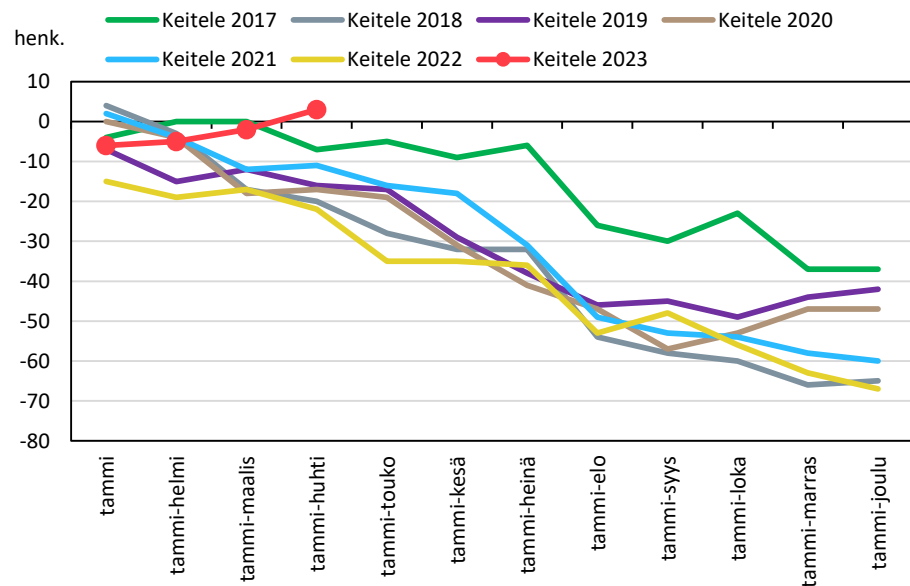

Väestömuutosten kumulatiivinen kehitys Pohjois-Savon maakunnassa kuukausittain v. 2017–2023

KUOPION SEUTUKUNTA JA KUNNAT

YLÄ-SAVON SEUTUKUNTA JA KUNNAT

Väestönmuutosten kumulatiivinen kehitys Iisalmessa kuukausittain v. 2017–2023

Väestönmuutosten kumulatiivinen kehitys Kiuruvedellä kuukausittain v. 2017–2023

Väestönmuutosten kumulatiivinen kehitys Keiteleellä kuukausittain v. 2017–2023

Väestönmuutosten kumulatiivinen kehitys Lapinlahdella kuukausittain v. 2017–2023

Väestönmuutosten kumulatiivinen kehitys Pielavedellä kuukausittain v. 2017–2023

Väestönmuutosten kumulatiivinen kehitys Sonkajärvellä kuukausittain v. 2017–2023

Väestönmuutosten kumulatiivinen kehitys Vieremällä kuukausittain v. 2017–2023