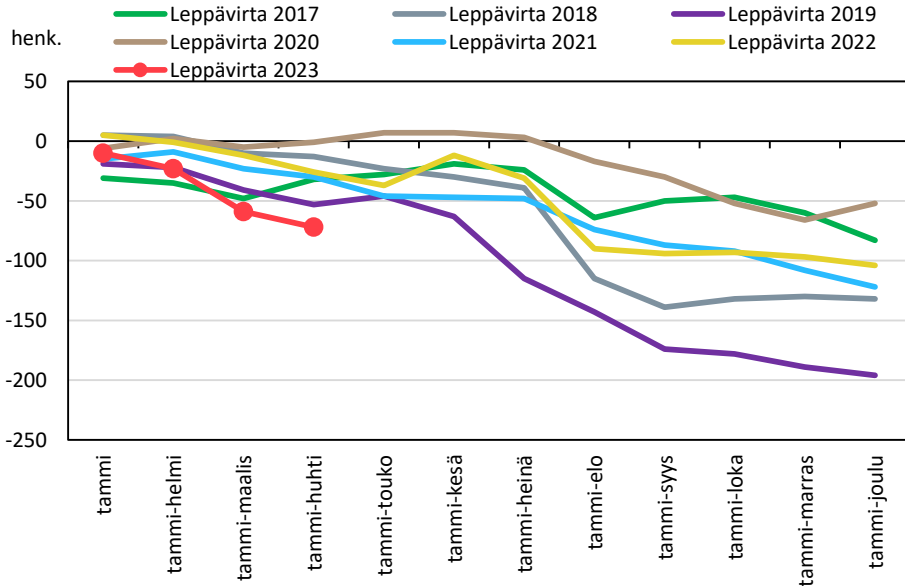

Väestönmuutosten kumulatiivinen kehitys Ylä-Savon seutukunnassa kuukausittain v. 2017–2023

SISÄ-SAVON SEUTUKUNTA JA KUNNAT

Väestömuutosten kumulatiivinen kehitys Sisä-Savon seutukunnassa kuukausittain v. 2017–2023

KOILLIS-SAVON SEUTUKUNTA JA KUNNAT

Väestönmuutosten kumulatiivinen kehitys Kaavilla kuukausittain v. 2017–2023

Väestönmuutosten kumulatiivinen kehitys Rautavaaralla kuukausittain v. 2017–2023

Väestönmuutosten kumulatiivinen kehitys Tuusniemellä kuukausittain v. 2017–2023

Väestönmuutosten kumulatiivinen kehitys Koillis-Savon seutukunnassa kuukausittain v. 2017–2023

VARKAUDEN SEUTUKUNTA JA KUNNAT

Väestönmuutosten kumulatiivinen kehitys Varkaudessa kuukausittain v. 2017–2023

Väestönmuutosten kumulatiivinen kehitys Joroisissa kuukausittain v. 2017–2023

Väestönmuutosten kumulatiivinen kehitys Leppävirralla kuukausittain v. 2017–2023

Väestönmuutosten kumulatiivinen kehitys Varkauden seutukunnassa kuukausittain v. 2017–2023