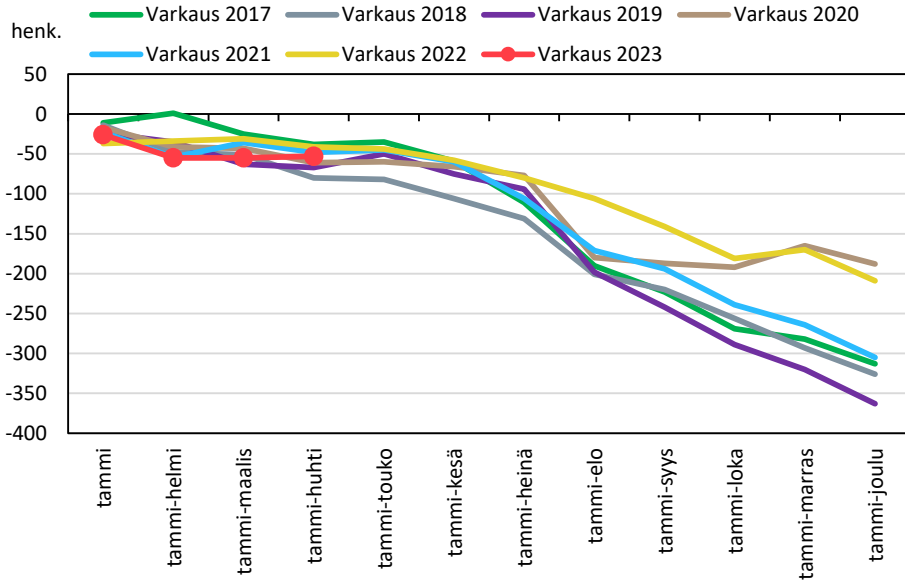

Väestönmuutosten kumulatiivinen kehitys Ylä-Savon seutukunnassa kuukausittain v. 2017–2023

SISÄ-SAVON SEUTUKUNTA JA KUNNAT

Väestömuutosten kumulatiivinen kehitys Sisä-Savon seutukunnassa kuukausittain v. 2017–2023

KOILLIS-SAVON SEUTUKUNTA JA KUNNAT

Väestönmuutosten kumulatiivinen kehitys Kaavilla kuukausittain v. 2017–2023

Väestönmuutosten kumulatiivinen kehitys Rautavaaralla kuukausittain v. 2017–2023

Väestönmuutosten kumulatiivinen kehitys Tuusniemellä kuukausittain v. 2017–2023

Väestönmuutosten kumulatiivinen kehitys Koillis-Savon seutukunnassa kuukausittain v. 2017–2023

VARKAUDEN SEUTUKUNTA JA KUNNAT

Väestönmuutosten kumulatiivinen kehitys Varkaudessa kuukausittain v. 2017–2023