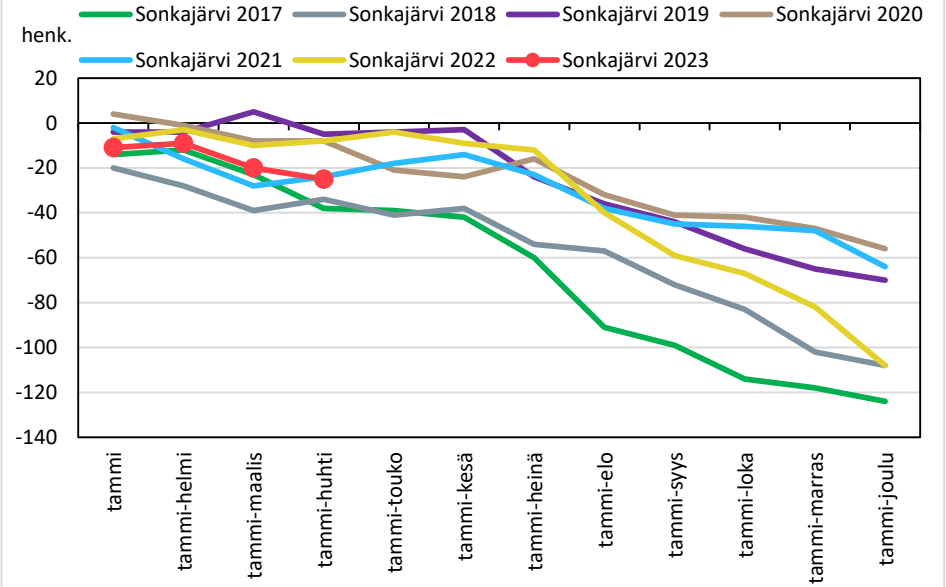

Väestömuutosten kumulatiivinen kehitys Pohjois-Savon maakunnassa kuukausittain v. 2017–2023

KUOPION SEUTUKUNTA JA KUNNAT

YLÄ-SAVON SEUTUKUNTA JA KUNNAT

Väestönmuutosten kumulatiivinen kehitys Iisalmessa kuukausittain v. 2017–2023

Väestönmuutosten kumulatiivinen kehitys Kiuruvedellä kuukausittain v. 2017–2023

Väestönmuutosten kumulatiivinen kehitys Keiteleellä kuukausittain v. 2017–2023

Väestönmuutosten kumulatiivinen kehitys Lapinlahdella kuukausittain v. 2017–2023

Väestönmuutosten kumulatiivinen kehitys Pielavedellä kuukausittain v. 2017–2023

Väestönmuutosten kumulatiivinen kehitys Sonkajärvellä kuukausittain v. 2017–2023

Väestönmuutosten kumulatiivinen kehitys Vieremällä kuukausittain v. 2017–2023

Väestönmuutosten kumulatiivinen kehitys Ylä-Savon seutukunnassa kuukausittain v. 2017–2023

SISÄ-SAVON SEUTUKUNTA JA KUNNAT

Väestömuutosten kumulatiivinen kehitys Sisä-Savon seutukunnassa kuukausittain v. 2017–2023