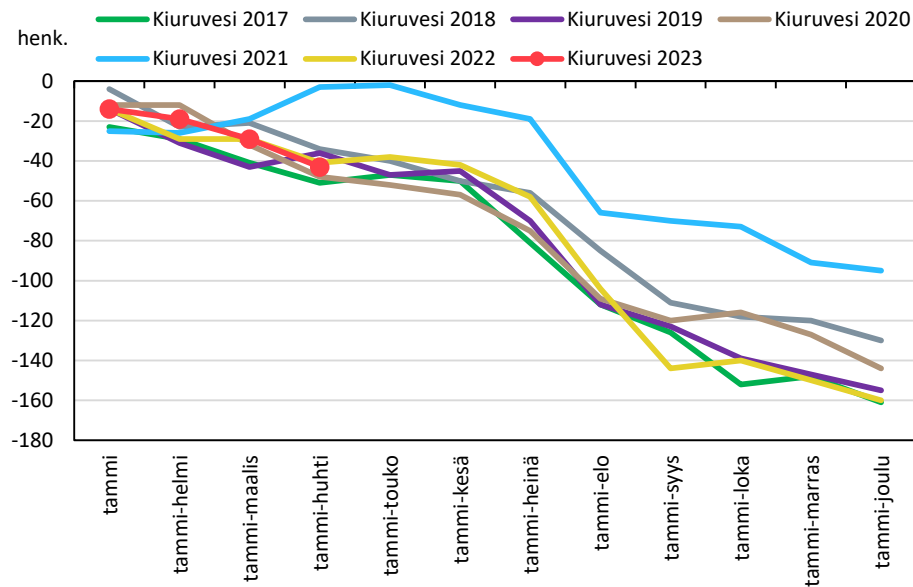

Väestömuutosten kumulatiivinen kehitys Pohjois-Savon maakunnassa kuukausittain v. 2017–2023

KUOPION SEUTUKUNTA JA KUNNAT

YLÄ-SAVON SEUTUKUNTA JA KUNNAT

Väestönmuutosten kumulatiivinen kehitys Iisalmessa kuukausittain v. 2017–2023

Väestönmuutosten kumulatiivinen kehitys Kiuruvedellä kuukausittain v. 2017–2023

Väestönmuutosten kumulatiivinen kehitys Keiteleellä kuukausittain v. 2017–2023

Väestönmuutosten kumulatiivinen kehitys Lapinlahdella kuukausittain v. 2017–2023

Väestönmuutosten kumulatiivinen kehitys Pielavedellä kuukausittain v. 2017–2023

Väestönmuutosten kumulatiivinen kehitys Sonkajärvellä kuukausittain v. 2017–2023

Väestönmuutosten kumulatiivinen kehitys Vieremällä kuukausittain v. 2017–2023