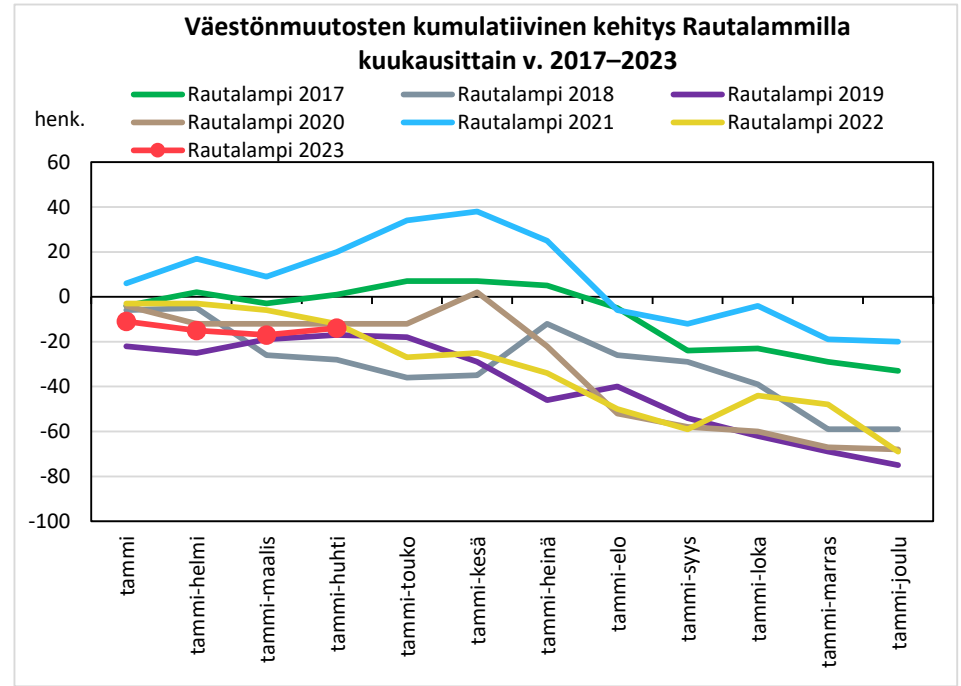

Väestönmuutosten kumulatiivinen kehitys Kiuruvedellä kuukausittain v. 2017–2023

Väestönmuutosten kumulatiivinen kehitys Keiteleellä kuukausittain v. 2017–2023

Väestönmuutosten kumulatiivinen kehitys Lapinlahdella kuukausittain v. 2017–2023

Väestönmuutosten kumulatiivinen kehitys Pielavedellä kuukausittain v. 2017–2023

Väestönmuutosten kumulatiivinen kehitys Sonkajärvellä kuukausittain v. 2017–2023

Väestönmuutosten kumulatiivinen kehitys Vieremällä kuukausittain v. 2017–2023

Väestönmuutosten kumulatiivinen kehitys Ylä-Savon seutukunnassa kuukausittain v. 2017–2023

SISÄ-SAVON SEUTUKUNTA JA KUNNAT

Väestömuutosten kumulatiivinen kehitys Sisä-Savon seutukunnassa kuukausittain v. 2017–2023