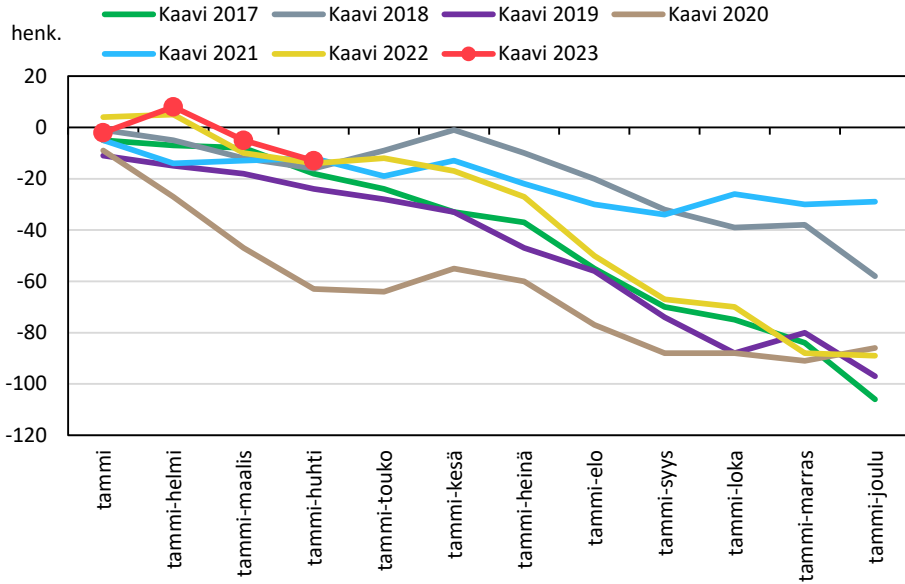

KOILLIS-SAVON SEUTUKUNTA JA KUNNAT

Väestönmuutosten kumulatiivinen kehitys Kaavilla kuukausittain v. 2017–2023