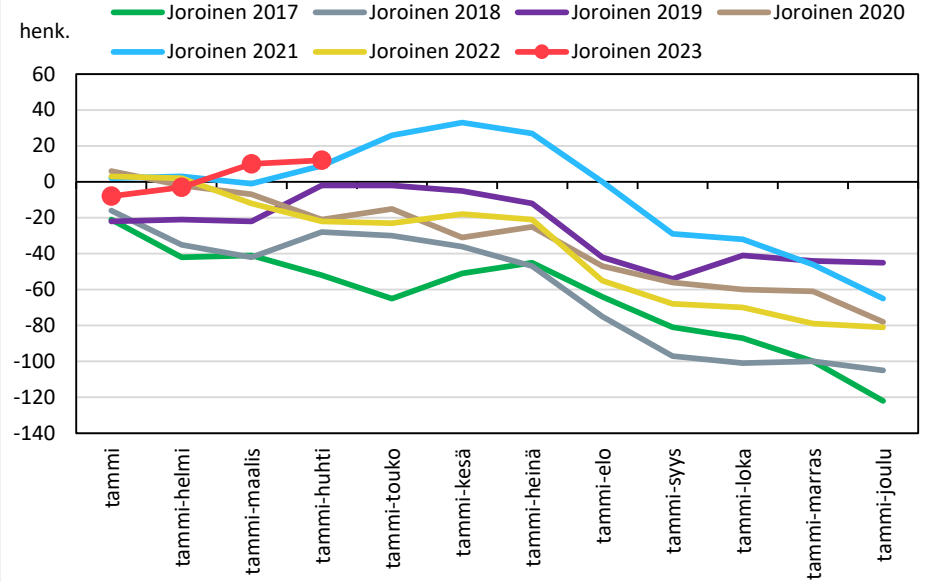

Väestönmuutosten kumulatiivinen kehitys Ylä-Savon seutukunnassa kuukausittain v. 2017–2023

SISÄ-SAVON SEUTUKUNTA JA KUNNAT

Väestömuutosten kumulatiivinen kehitys Sisä-Savon seutukunnassa kuukausittain v. 2017–2023

KOILLIS-SAVON SEUTUKUNTA JA KUNNAT

Väestönmuutosten kumulatiivinen kehitys Kaavilla kuukausittain v. 2017–2023

Väestönmuutosten kumulatiivinen kehitys Rautavaaralla kuukausittain v. 2017–2023

Väestönmuutosten kumulatiivinen kehitys Tuusniemellä kuukausittain v. 2017–2023

Väestönmuutosten kumulatiivinen kehitys Koillis-Savon seutukunnassa kuukausittain v. 2017–2023

VARKAUDEN SEUTUKUNTA JA KUNNAT

Väestönmuutosten kumulatiivinen kehitys Varkaudessa kuukausittain v. 2017–2023

Väestönmuutosten kumulatiivinen kehitys Joroisissa kuukausittain v. 2017–2023

Väestönmuutosten kumulatiivinen kehitys Leppävirralla kuukausittain v. 2017–2023

Väestönmuutosten kumulatiivinen kehitys Varkauden seutukunnassa kuukausittain v. 2017–2023