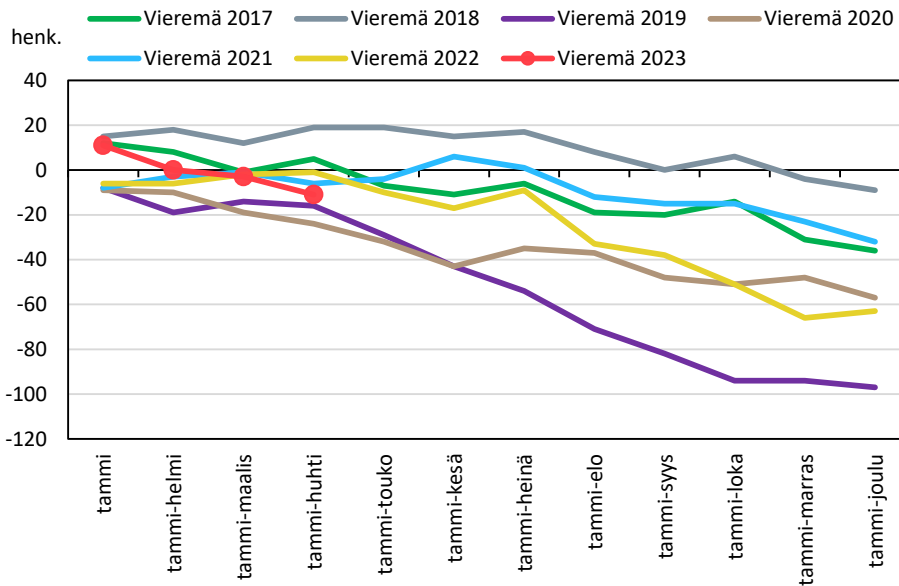

Väestömuutosten kumulatiivinen kehitys Pohjois-Savon maakunnassa kuukausittain v. 2017–2023

KUOPION SEUTUKUNTA JA KUNNAT

YLÄ-SAVON SEUTUKUNTA JA KUNNAT

Väestönmuutosten kumulatiivinen kehitys Iisalmessa kuukausittain v. 2017–2023

Väestönmuutosten kumulatiivinen kehitys Kiuruvedellä kuukausittain v. 2017–2023

Väestönmuutosten kumulatiivinen kehitys Keiteleellä kuukausittain v. 2017–2023

Väestönmuutosten kumulatiivinen kehitys Lapinlahdella kuukausittain v. 2017–2023

Väestönmuutosten kumulatiivinen kehitys Pielavedellä kuukausittain v. 2017–2023

Väestönmuutosten kumulatiivinen kehitys Sonkajärvellä kuukausittain v. 2017–2023

Väestönmuutosten kumulatiivinen kehitys Vieremällä kuukausittain v. 2017–2023

Väestönmuutosten kumulatiivinen kehitys Ylä-Savon seutukunnassa kuukausittain v. 2017–2023

SISÄ-SAVON SEUTUKUNTA JA KUNNAT

Väestömuutosten kumulatiivinen kehitys Sisä-Savon seutukunnassa kuukausittain v. 2017–2023