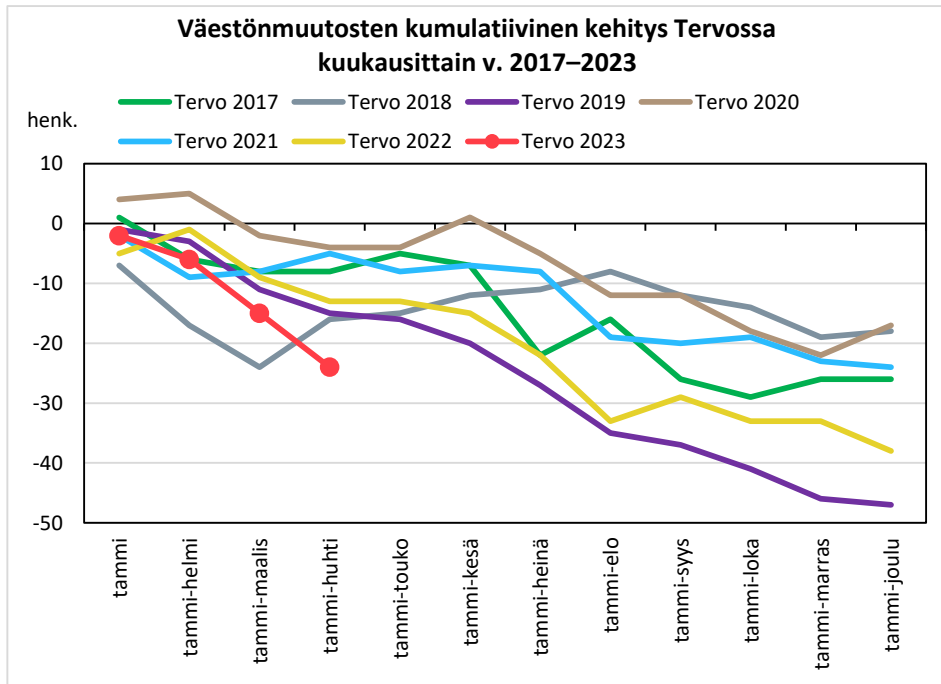

Väestönmuutosten kumulatiivinen kehitys Kiuruvedellä kuukausittain v. 2017–2023

Väestönmuutosten kumulatiivinen kehitys Keiteleellä kuukausittain v. 2017–2023

Väestönmuutosten kumulatiivinen kehitys Lapinlahdella kuukausittain v. 2017–2023

Väestönmuutosten kumulatiivinen kehitys Pielavedellä kuukausittain v. 2017–2023

Väestönmuutosten kumulatiivinen kehitys Sonkajärvellä kuukausittain v. 2017–2023

Väestönmuutosten kumulatiivinen kehitys Vieremällä kuukausittain v. 2017–2023

Väestönmuutosten kumulatiivinen kehitys Ylä-Savon seutukunnassa kuukausittain v. 2017–2023

SISÄ-SAVON SEUTUKUNTA JA KUNNAT

Väestömuutosten kumulatiivinen kehitys Sisä-Savon seutukunnassa kuukausittain v. 2017–2023