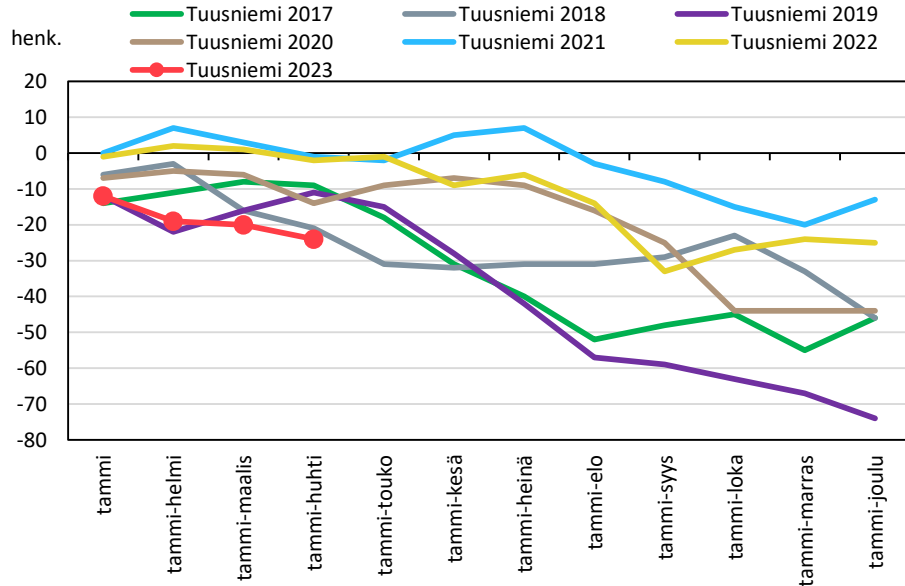

Väestönmuutosten kumulatiivinen kehitys Ylä-Savon seutukunnassa kuukausittain v. 2017–2023

SISÄ-SAVON SEUTUKUNTA JA KUNNAT

Väestömuutosten kumulatiivinen kehitys Sisä-Savon seutukunnassa kuukausittain v. 2017–2023

KOILLIS-SAVON SEUTUKUNTA JA KUNNAT

Väestönmuutosten kumulatiivinen kehitys Kaavilla kuukausittain v. 2017–2023

Väestönmuutosten kumulatiivinen kehitys Rautavaaralla kuukausittain v. 2017–2023

Väestönmuutosten kumulatiivinen kehitys Tuusniemellä kuukausittain v. 2017–2023

Väestönmuutosten kumulatiivinen kehitys Koillis-Savon seutukunnassa kuukausittain v. 2017–2023

VARKAUDEN SEUTUKUNTA JA KUNNAT

Väestönmuutosten kumulatiivinen kehitys Varkaudessa kuukausittain v. 2017–2023