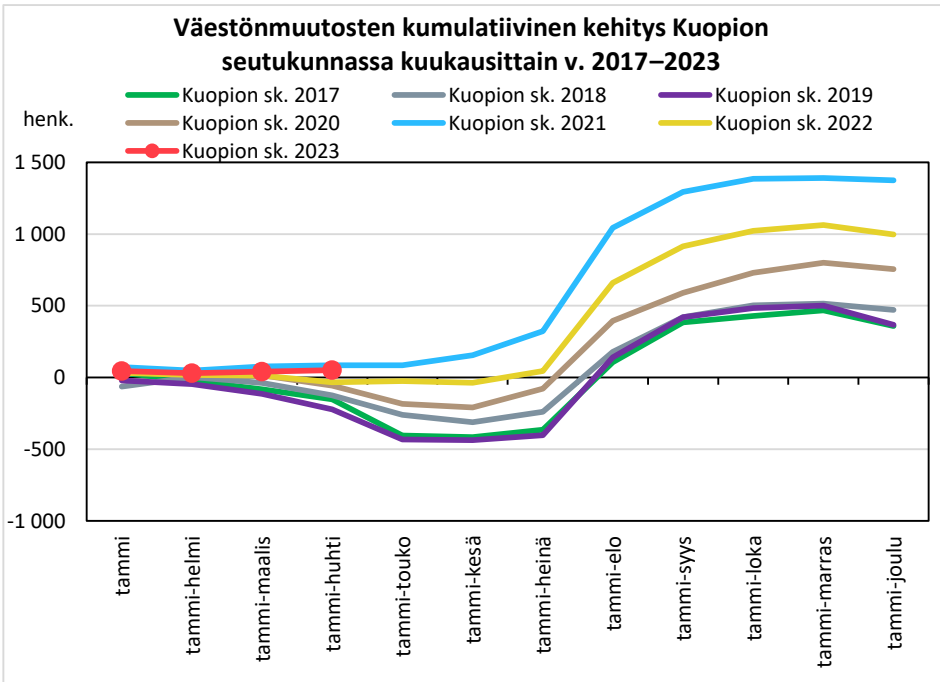

Väestömuutosten kumulatiivinen kehitys Pohjois-Savon maakunnassa kuukausittain v. 2017–2023

KUOPION SEUTUKUNTA JA KUNNAT

YLÄ-SAVON SEUTUKUNTA JA KUNNAT

Väestönmuutosten kumulatiivinen kehitys Iisalmessa kuukausittain v. 2017–2023

Väestönmuutosten kumulatiivinen kehitys Kiuruvedellä kuukausittain v. 2017–2023

Väestönmuutosten kumulatiivinen kehitys Keiteleellä kuukausittain v. 2017–2023

Väestönmuutosten kumulatiivinen kehitys Lapinlahdella kuukausittain v. 2017–2023