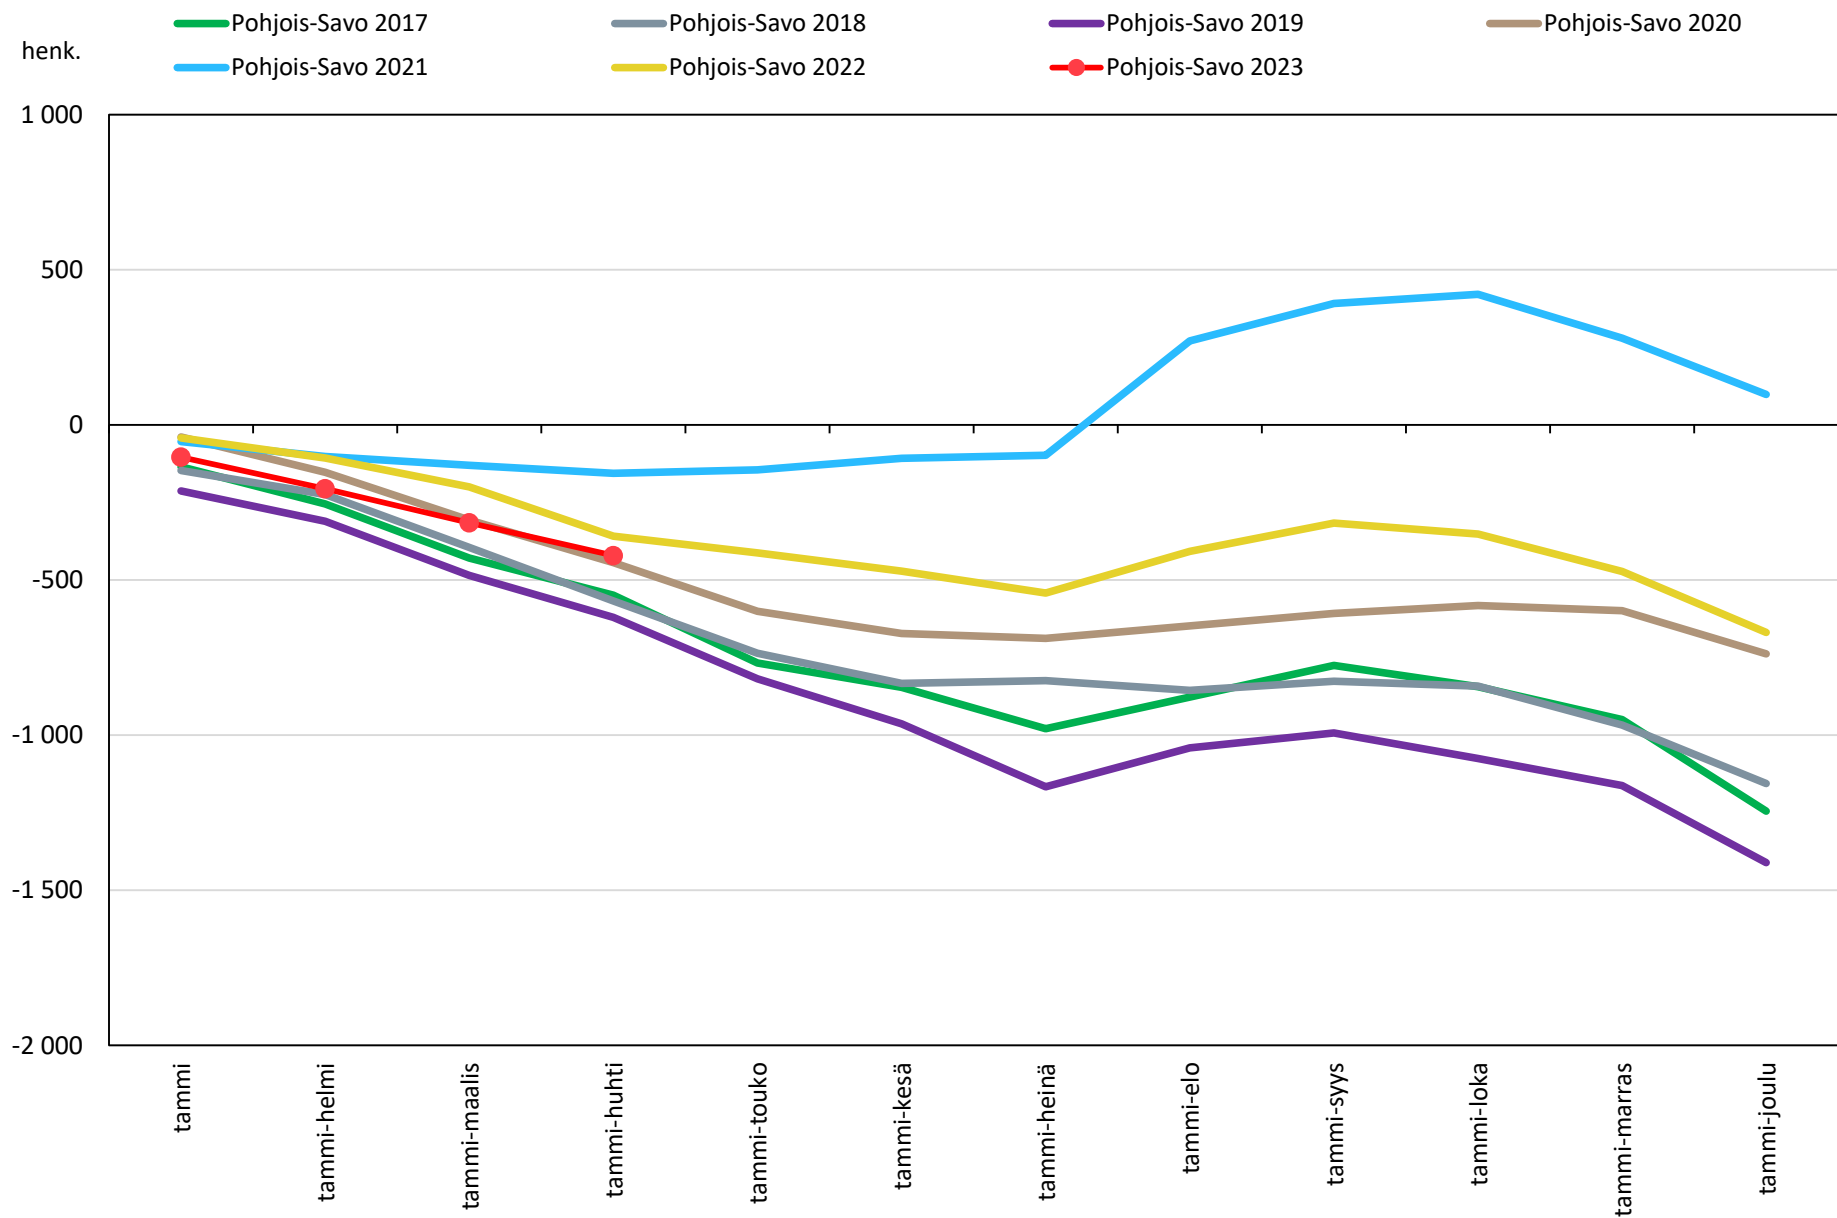

Väestömuutosten kumulatiivinen kehitys Pohjois-Savon maakunnassa kuukausittain v. 2017–2023

KUOPION SEUTUKUNTA JA KUNNAT

YLÄ-SAVON SEUTUKUNTA JA KUNNAT

Väestönmuutosten kumulatiivinen kehitys Iisalmessa kuukausittain v. 2017–2023

Väestönmuutosten kumulatiivinen kehitys Kiuruvedellä kuukausittain v. 2017–2023

Väestönmuutosten kumulatiivinen kehitys Keiteleellä kuukausittain v. 2017–2023

Väestönmuutosten kumulatiivinen kehitys Lapinlahdella kuukausittain v. 2017–2023

Väestönmuutosten kumulatiivinen kehitys Pielavedellä kuukausittain v. 2017–2023

Väestönmuutosten kumulatiivinen kehitys Sonkajärvellä kuukausittain v. 2017–2023

Väestönmuutosten kumulatiivinen kehitys Vieremällä kuukausittain v. 2017–2023

Väestönmuutosten kumulatiivinen kehitys Ylä-Savon seutukunnassa kuukausittain v. 2017–2023

SISÄ-SAVON SEUTUKUNTA JA KUNNAT

Väestömuutosten kumulatiivinen kehitys Sisä-Savon seutukunnassa kuukausittain v. 2017–2023