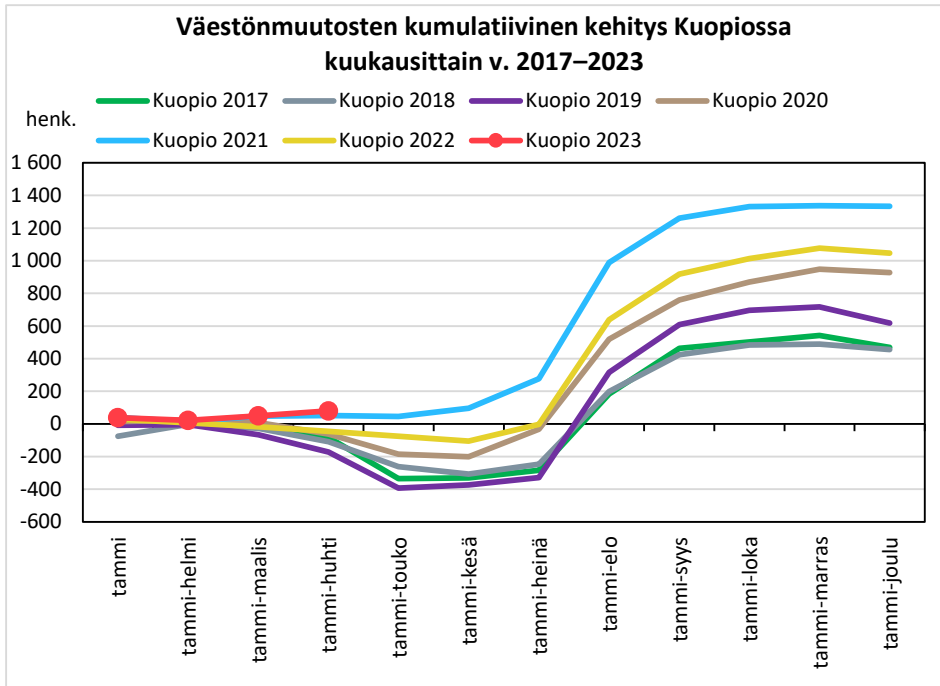

Väestömuutosten kumulatiivinen kehitys Pohjois-Savon maakunnassa kuukausittain v. 2017–2023

KUOPION SEUTUKUNTA JA KUNNAT

YLÄ-SAVON SEUTUKUNTA JA KUNNAT

Väestönmuutosten kumulatiivinen kehitys Iisalmessa kuukausittain v. 2017–2023

Väestönmuutosten kumulatiivinen kehitys Kiuruvedellä kuukausittain v. 2017–2023

Väestönmuutosten kumulatiivinen kehitys Keiteleellä kuukausittain v. 2017–2023

Väestönmuutosten kumulatiivinen kehitys Lapinlahdella kuukausittain v. 2017–2023