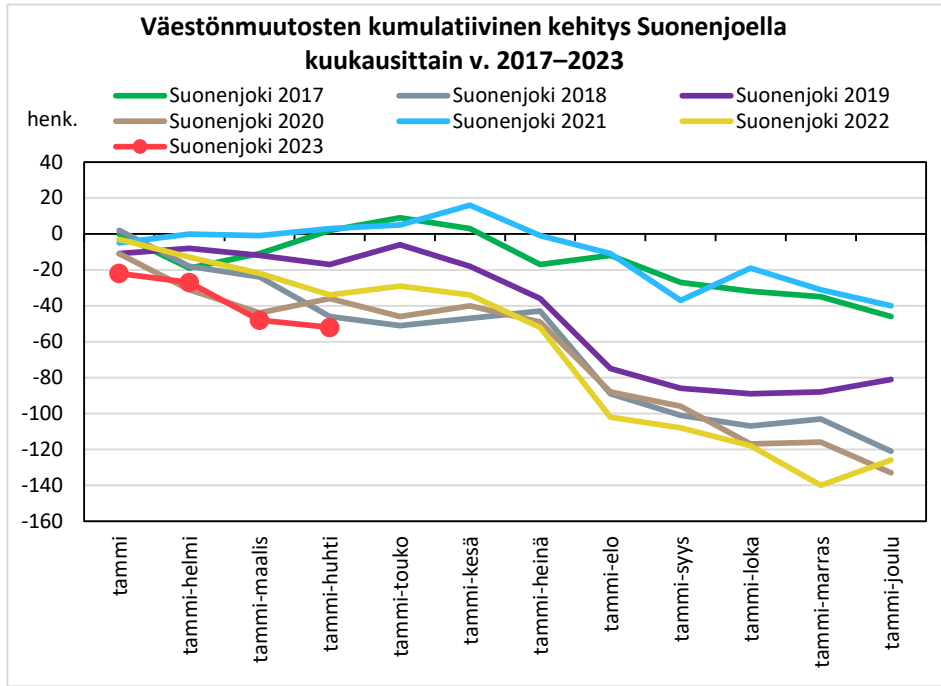

Väestömuutosten kumulatiivinen kehitys Pohjois-Savon maakunnassa kuukausittain v. 2017–2023

KUOPION SEUTUKUNTA JA KUNNAT

YLÄ-SAVON SEUTUKUNTA JA KUNNAT

Väestönmuutosten kumulatiivinen kehitys Iisalmessa kuukausittain v. 2017–2023

Väestönmuutosten kumulatiivinen kehitys Kiuruvedellä kuukausittain v. 2017–2023

Väestönmuutosten kumulatiivinen kehitys Keiteleellä kuukausittain v. 2017–2023

Väestönmuutosten kumulatiivinen kehitys Lapinlahdella kuukausittain v. 2017–2023

Väestönmuutosten kumulatiivinen kehitys Pielavedellä kuukausittain v. 2017–2023

Väestönmuutosten kumulatiivinen kehitys Sonkajärvellä kuukausittain v. 2017–2023

Väestönmuutosten kumulatiivinen kehitys Vieremällä kuukausittain v. 2017–2023

Väestönmuutosten kumulatiivinen kehitys Ylä-Savon seutukunnassa kuukausittain v. 2017–2023

SISÄ-SAVON SEUTUKUNTA JA KUNNAT

Väestömuutosten kumulatiivinen kehitys Sisä-Savon seutukunnassa kuukausittain v. 2017–2023