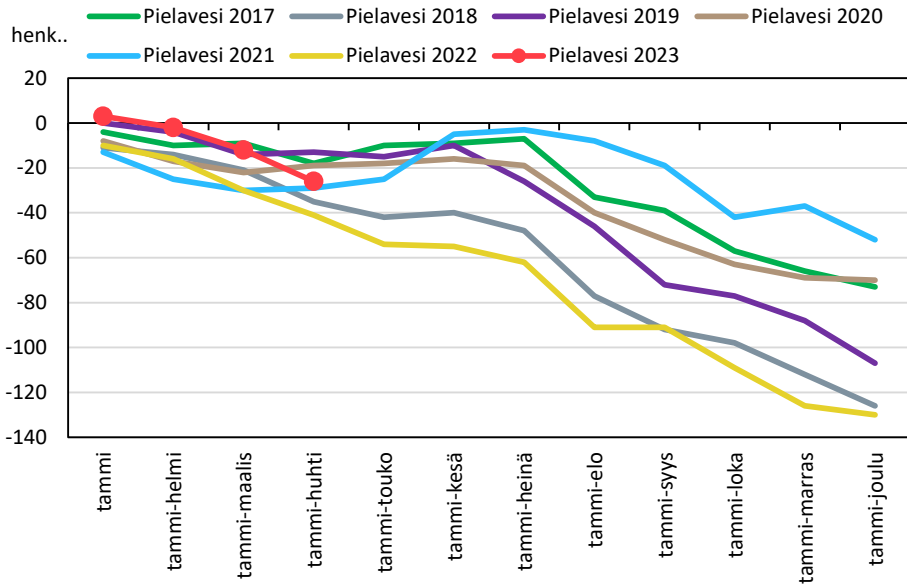

Väestömuutosten kumulatiivinen kehitys Pohjois-Savon maakunnassa kuukausittain v. 2017–2023

KUOPION SEUTUKUNTA JA KUNNAT

YLÄ-SAVON SEUTUKUNTA JA KUNNAT

Väestönmuutosten kumulatiivinen kehitys Iisalmessa kuukausittain v. 2017–2023

Väestönmuutosten kumulatiivinen kehitys Kiuruvedellä kuukausittain v. 2017–2023

Väestönmuutosten kumulatiivinen kehitys Keiteleellä kuukausittain v. 2017–2023

Väestönmuutosten kumulatiivinen kehitys Lapinlahdella kuukausittain v. 2017–2023

Väestönmuutosten kumulatiivinen kehitys Pielavedellä kuukausittain v. 2017–2023

Väestönmuutosten kumulatiivinen kehitys Sonkajärvellä kuukausittain v. 2017–2023

Väestönmuutosten kumulatiivinen kehitys Vieremällä kuukausittain v. 2017–2023

Väestönmuutosten kumulatiivinen kehitys Ylä-Savon seutukunnassa kuukausittain v. 2017–2023

SISÄ-SAVON SEUTUKUNTA JA KUNNAT

Väestömuutosten kumulatiivinen kehitys Sisä-Savon seutukunnassa kuukausittain v. 2017–2023