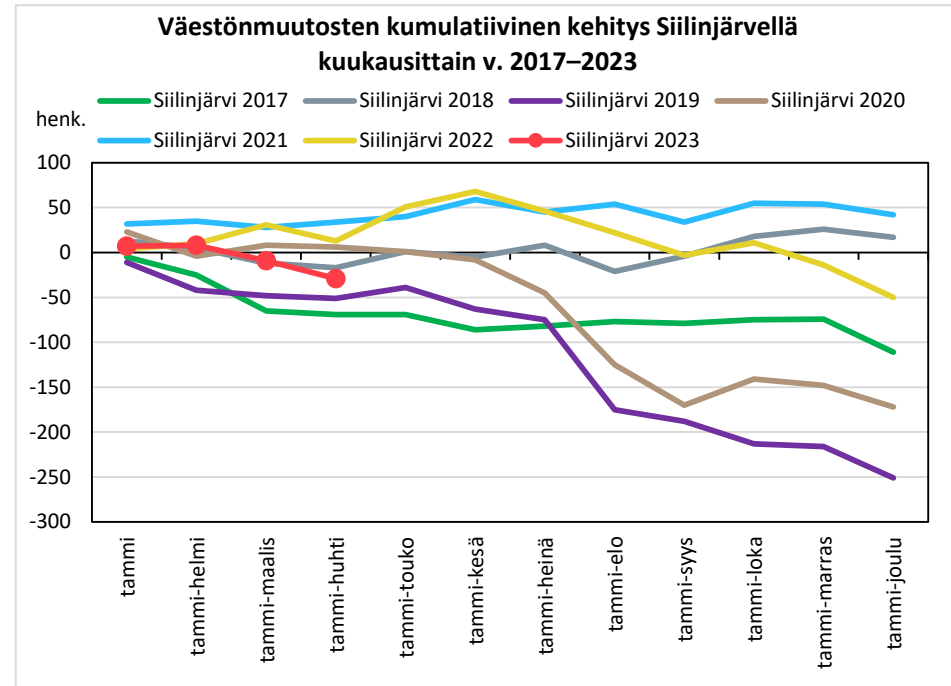

Väestömuutosten kumulatiivinen kehitys Pohjois-Savon maakunnassa kuukausittain v. 2017–2023

KUOPION SEUTUKUNTA JA KUNNAT

YLÄ-SAVON SEUTUKUNTA JA KUNNAT

Väestönmuutosten kumulatiivinen kehitys Iisalmessa kuukausittain v. 2017–2023

Väestönmuutosten kumulatiivinen kehitys Kiuruvedellä kuukausittain v. 2017–2023

Väestönmuutosten kumulatiivinen kehitys Keiteleellä kuukausittain v. 2017–2023

Väestönmuutosten kumulatiivinen kehitys Lapinlahdella kuukausittain v. 2017–2023