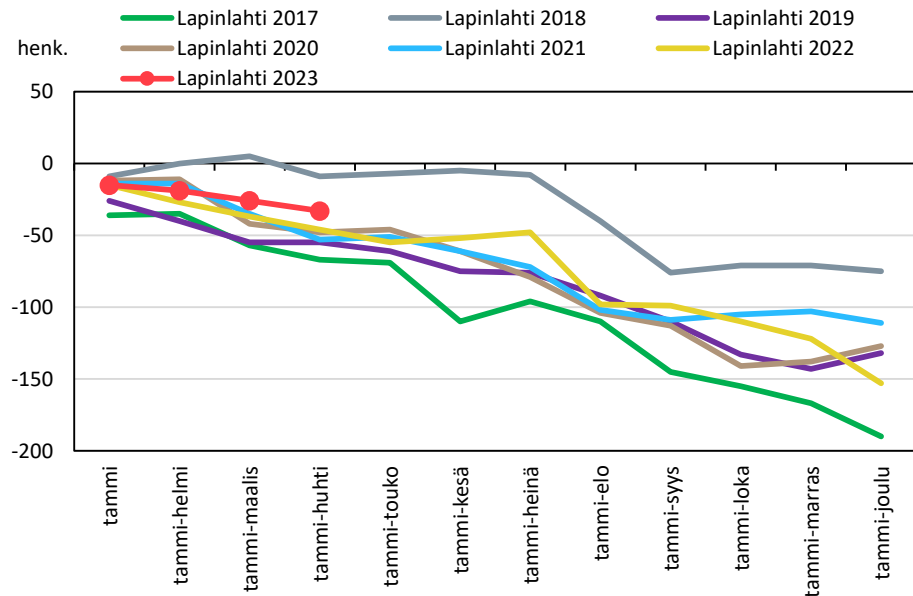

Väestömuutosten kumulatiivinen kehitys Pohjois-Savon maakunnassa kuukausittain v. 2017–2023

KUOPION SEUTUKUNTA JA KUNNAT

YLÄ-SAVON SEUTUKUNTA JA KUNNAT

Väestönmuutosten kumulatiivinen kehitys Iisalmessa kuukausittain v. 2017–2023

Väestönmuutosten kumulatiivinen kehitys Kiuruvedellä kuukausittain v. 2017–2023

Väestönmuutosten kumulatiivinen kehitys Keiteleellä kuukausittain v. 2017–2023

Väestönmuutosten kumulatiivinen kehitys Lapinlahdella kuukausittain v. 2017–2023

Väestönmuutosten kumulatiivinen kehitys Pielavedellä kuukausittain v. 2017–2023

Väestönmuutosten kumulatiivinen kehitys Sonkajärvellä kuukausittain v. 2017–2023

Väestönmuutosten kumulatiivinen kehitys Vieremällä kuukausittain v. 2017–2023