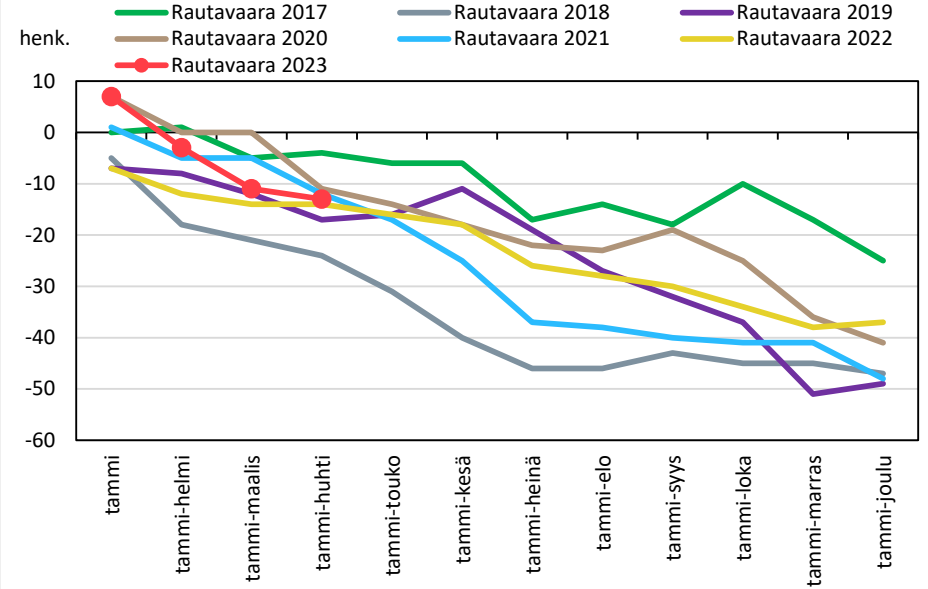

Väestönmuutosten kumulatiivinen kehitys Rautavaaralla kuukausittain v. 2017–2023