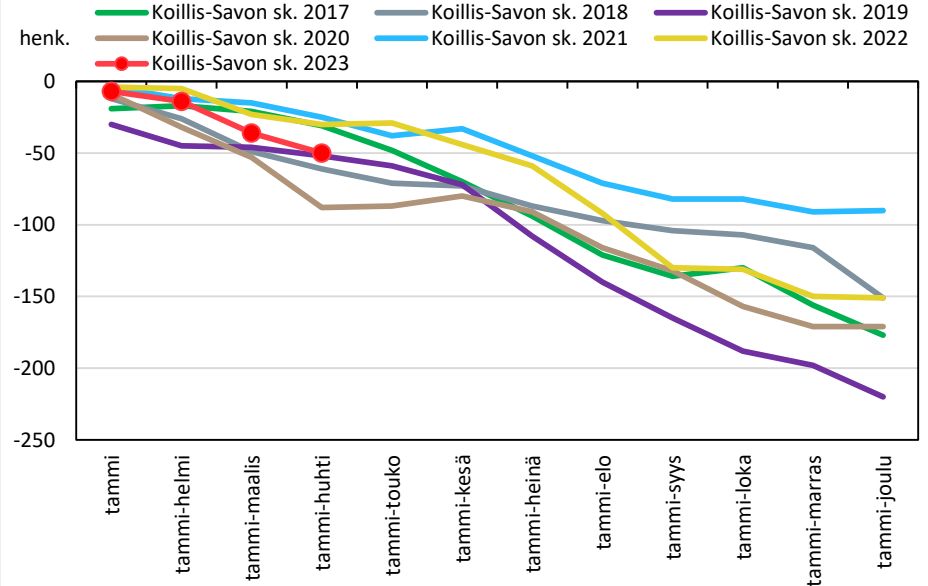

Väestönmuutosten kumulatiivinen kehitys Ylä-Savon seutukunnassa kuukausittain v. 2017–2023

SISÄ-SAVON SEUTUKUNTA JA KUNNAT

Väestömuutosten kumulatiivinen kehitys Sisä-Savon seutukunnassa kuukausittain v. 2017–2023

KOILLIS-SAVON SEUTUKUNTA JA KUNNAT

Väestönmuutosten kumulatiivinen kehitys Kaavilla kuukausittain v. 2017–2023

Väestönmuutosten kumulatiivinen kehitys Rautavaaralla kuukausittain v. 2017–2023

Väestönmuutosten kumulatiivinen kehitys Tuusniemellä kuukausittain v. 2017–2023

Väestönmuutosten kumulatiivinen kehitys Koillis-Savon seutukunnassa kuukausittain v. 2017–2023

VARKAUDEN SEUTUKUNTA JA KUNNAT

Väestönmuutosten kumulatiivinen kehitys Varkaudessa kuukausittain v. 2017–2023